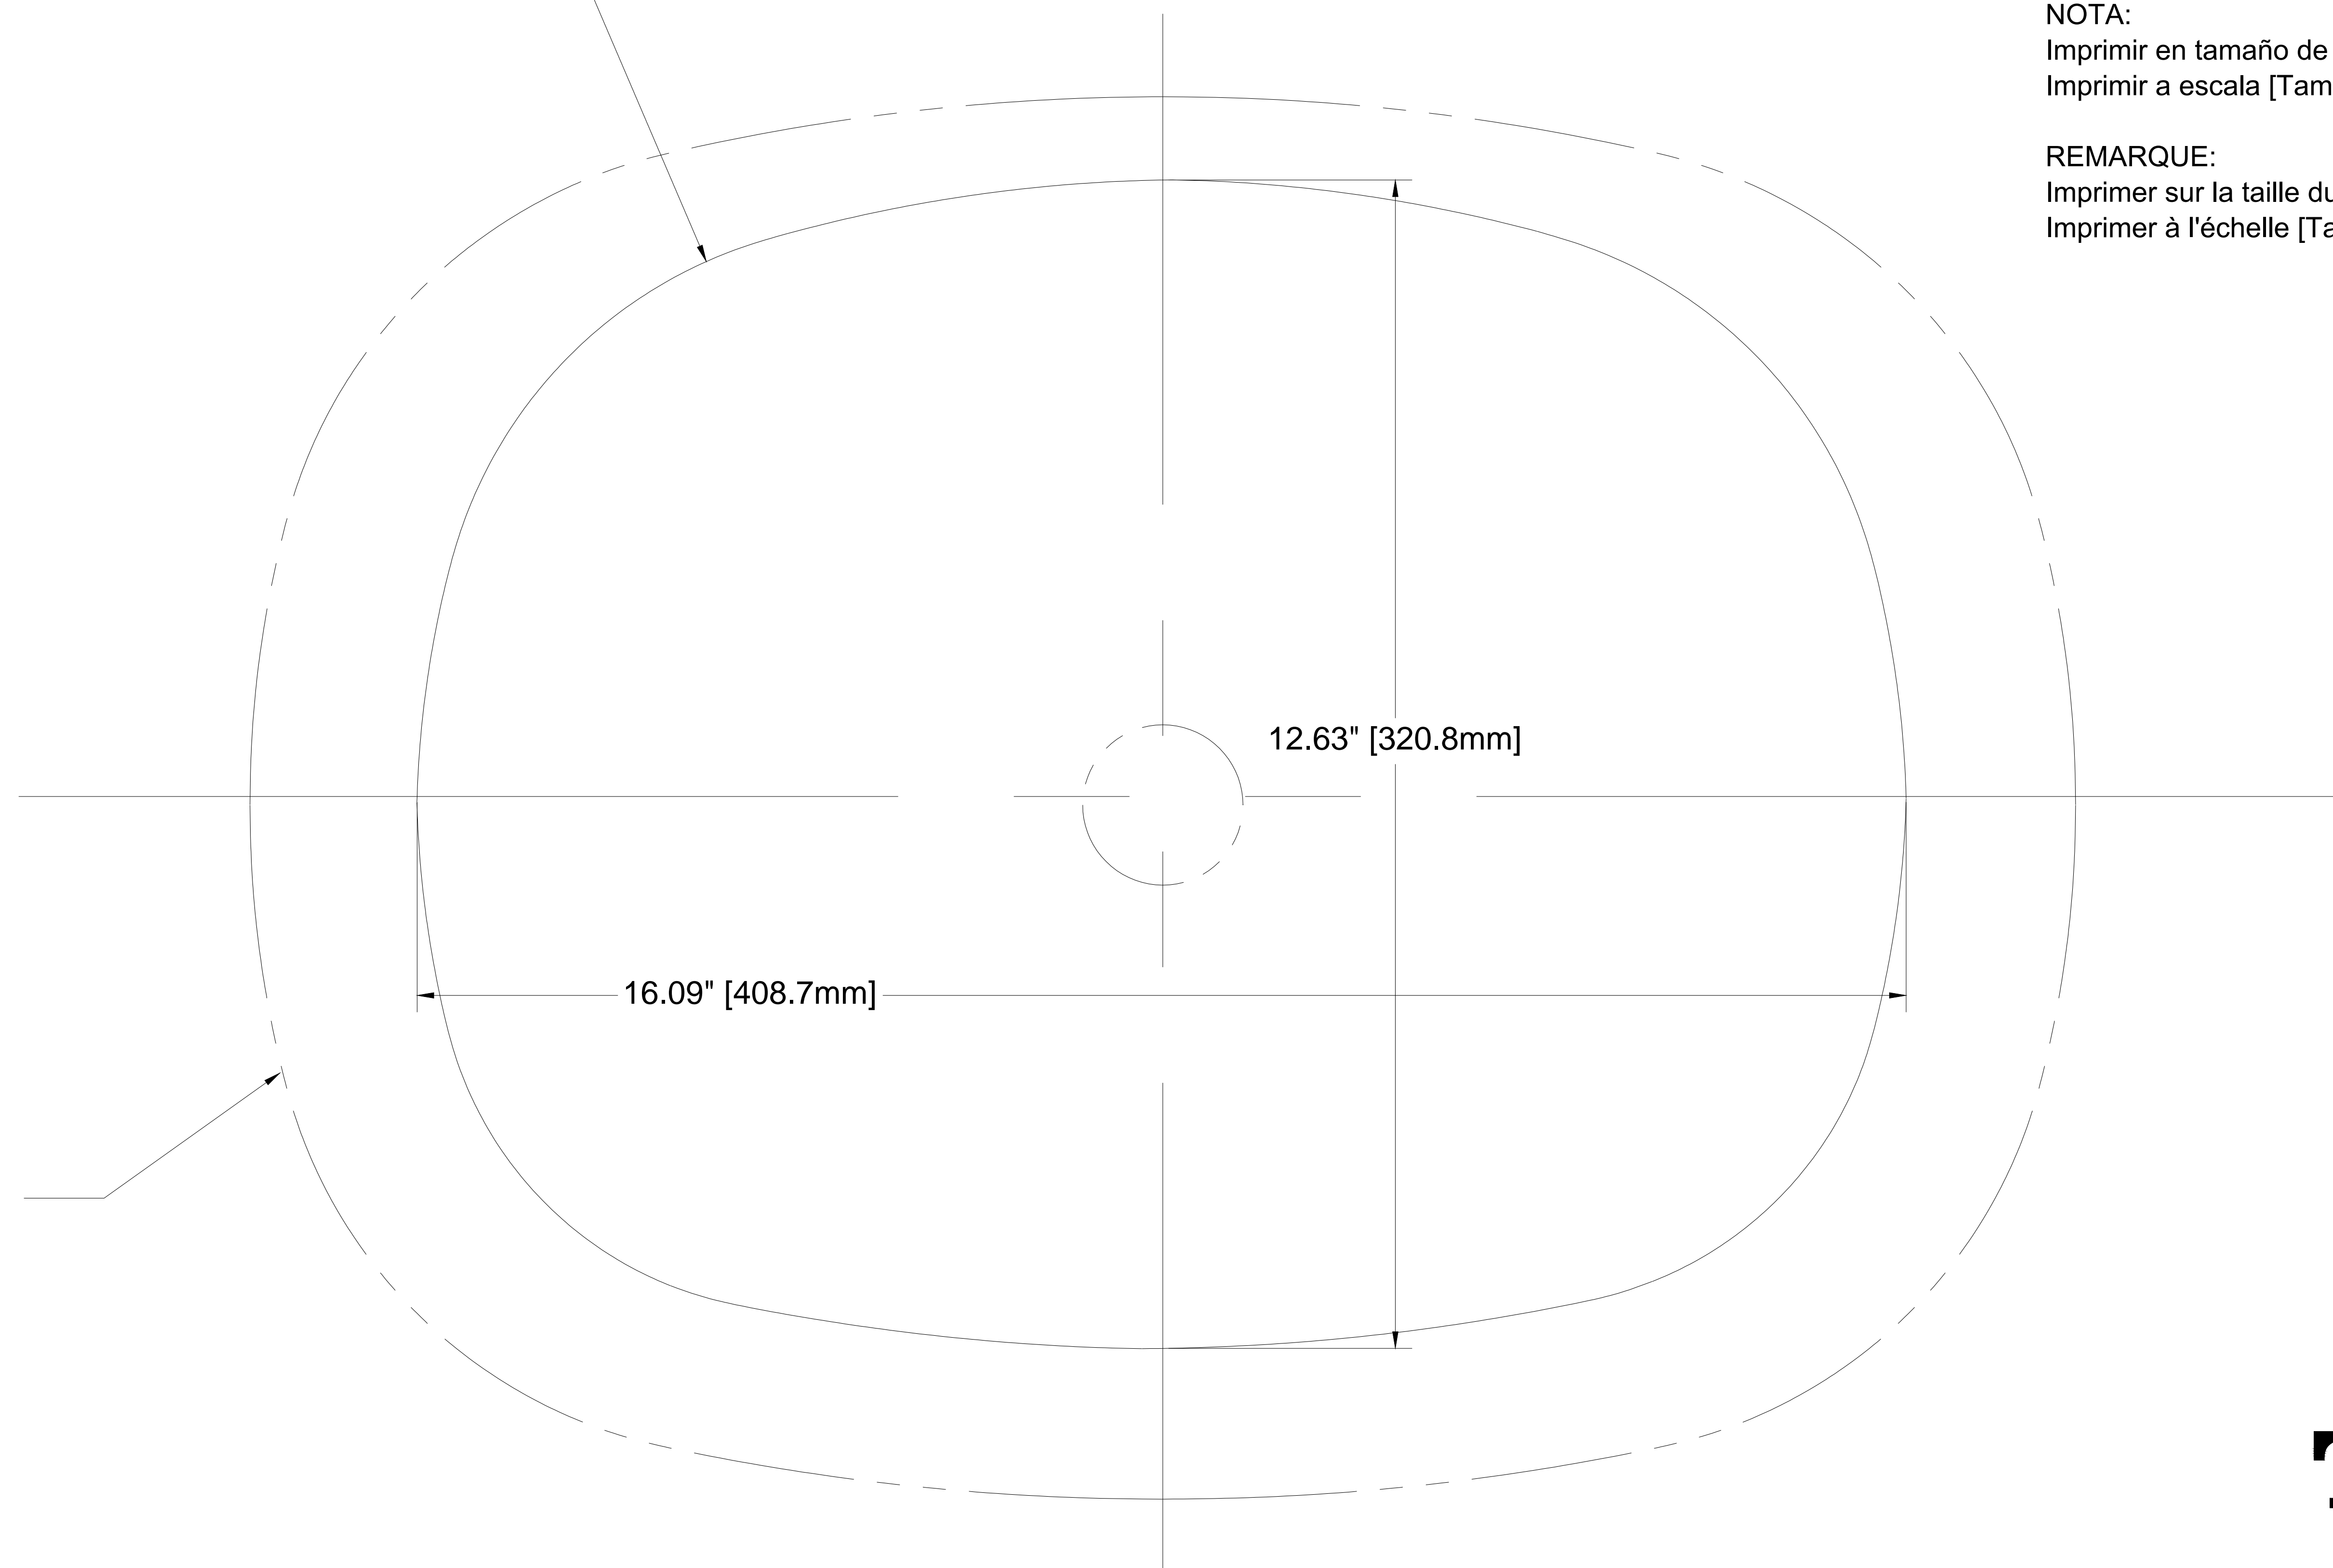

CUT ALONG THIS LINE
CORTE A LO LARGO DE ESTA LINEA
DECOUPER AU LONG DE CETTE LIGNE
CORTAR NESTA LINHA

OVERFLOW CHANNEL ON THIS SIDE
CANAL DE REBOSAMIENTO ESTÁ DE ESTE LADO
LE CANAL DE DÉBORDEMENT EST DE CE CÔTÉ
O CANAL DE OVERFLOW ESTÁ NESTE LADO

NOTE:
Print on Paper Size [ARCH D]
Print with Scale [Actual size or 100%]

NOTA:
Imprimir en tamaño de papel [ARCH D]
Imprimir a escala [Tamaño real o 100%]

REMARQUE:
Imprimer sur la taille du papier [ARCH D]
Imprimer à l'échelle [Taille réelle ou 100%]

RIM OF LAVATORY
BORDE DEL LAVABO
BORD DU LAVABO
A BORDA DE PRIVADA

SCALE: 1" = 1"

TOTO®

LT480(G)
0GU521-1
8/16/2011