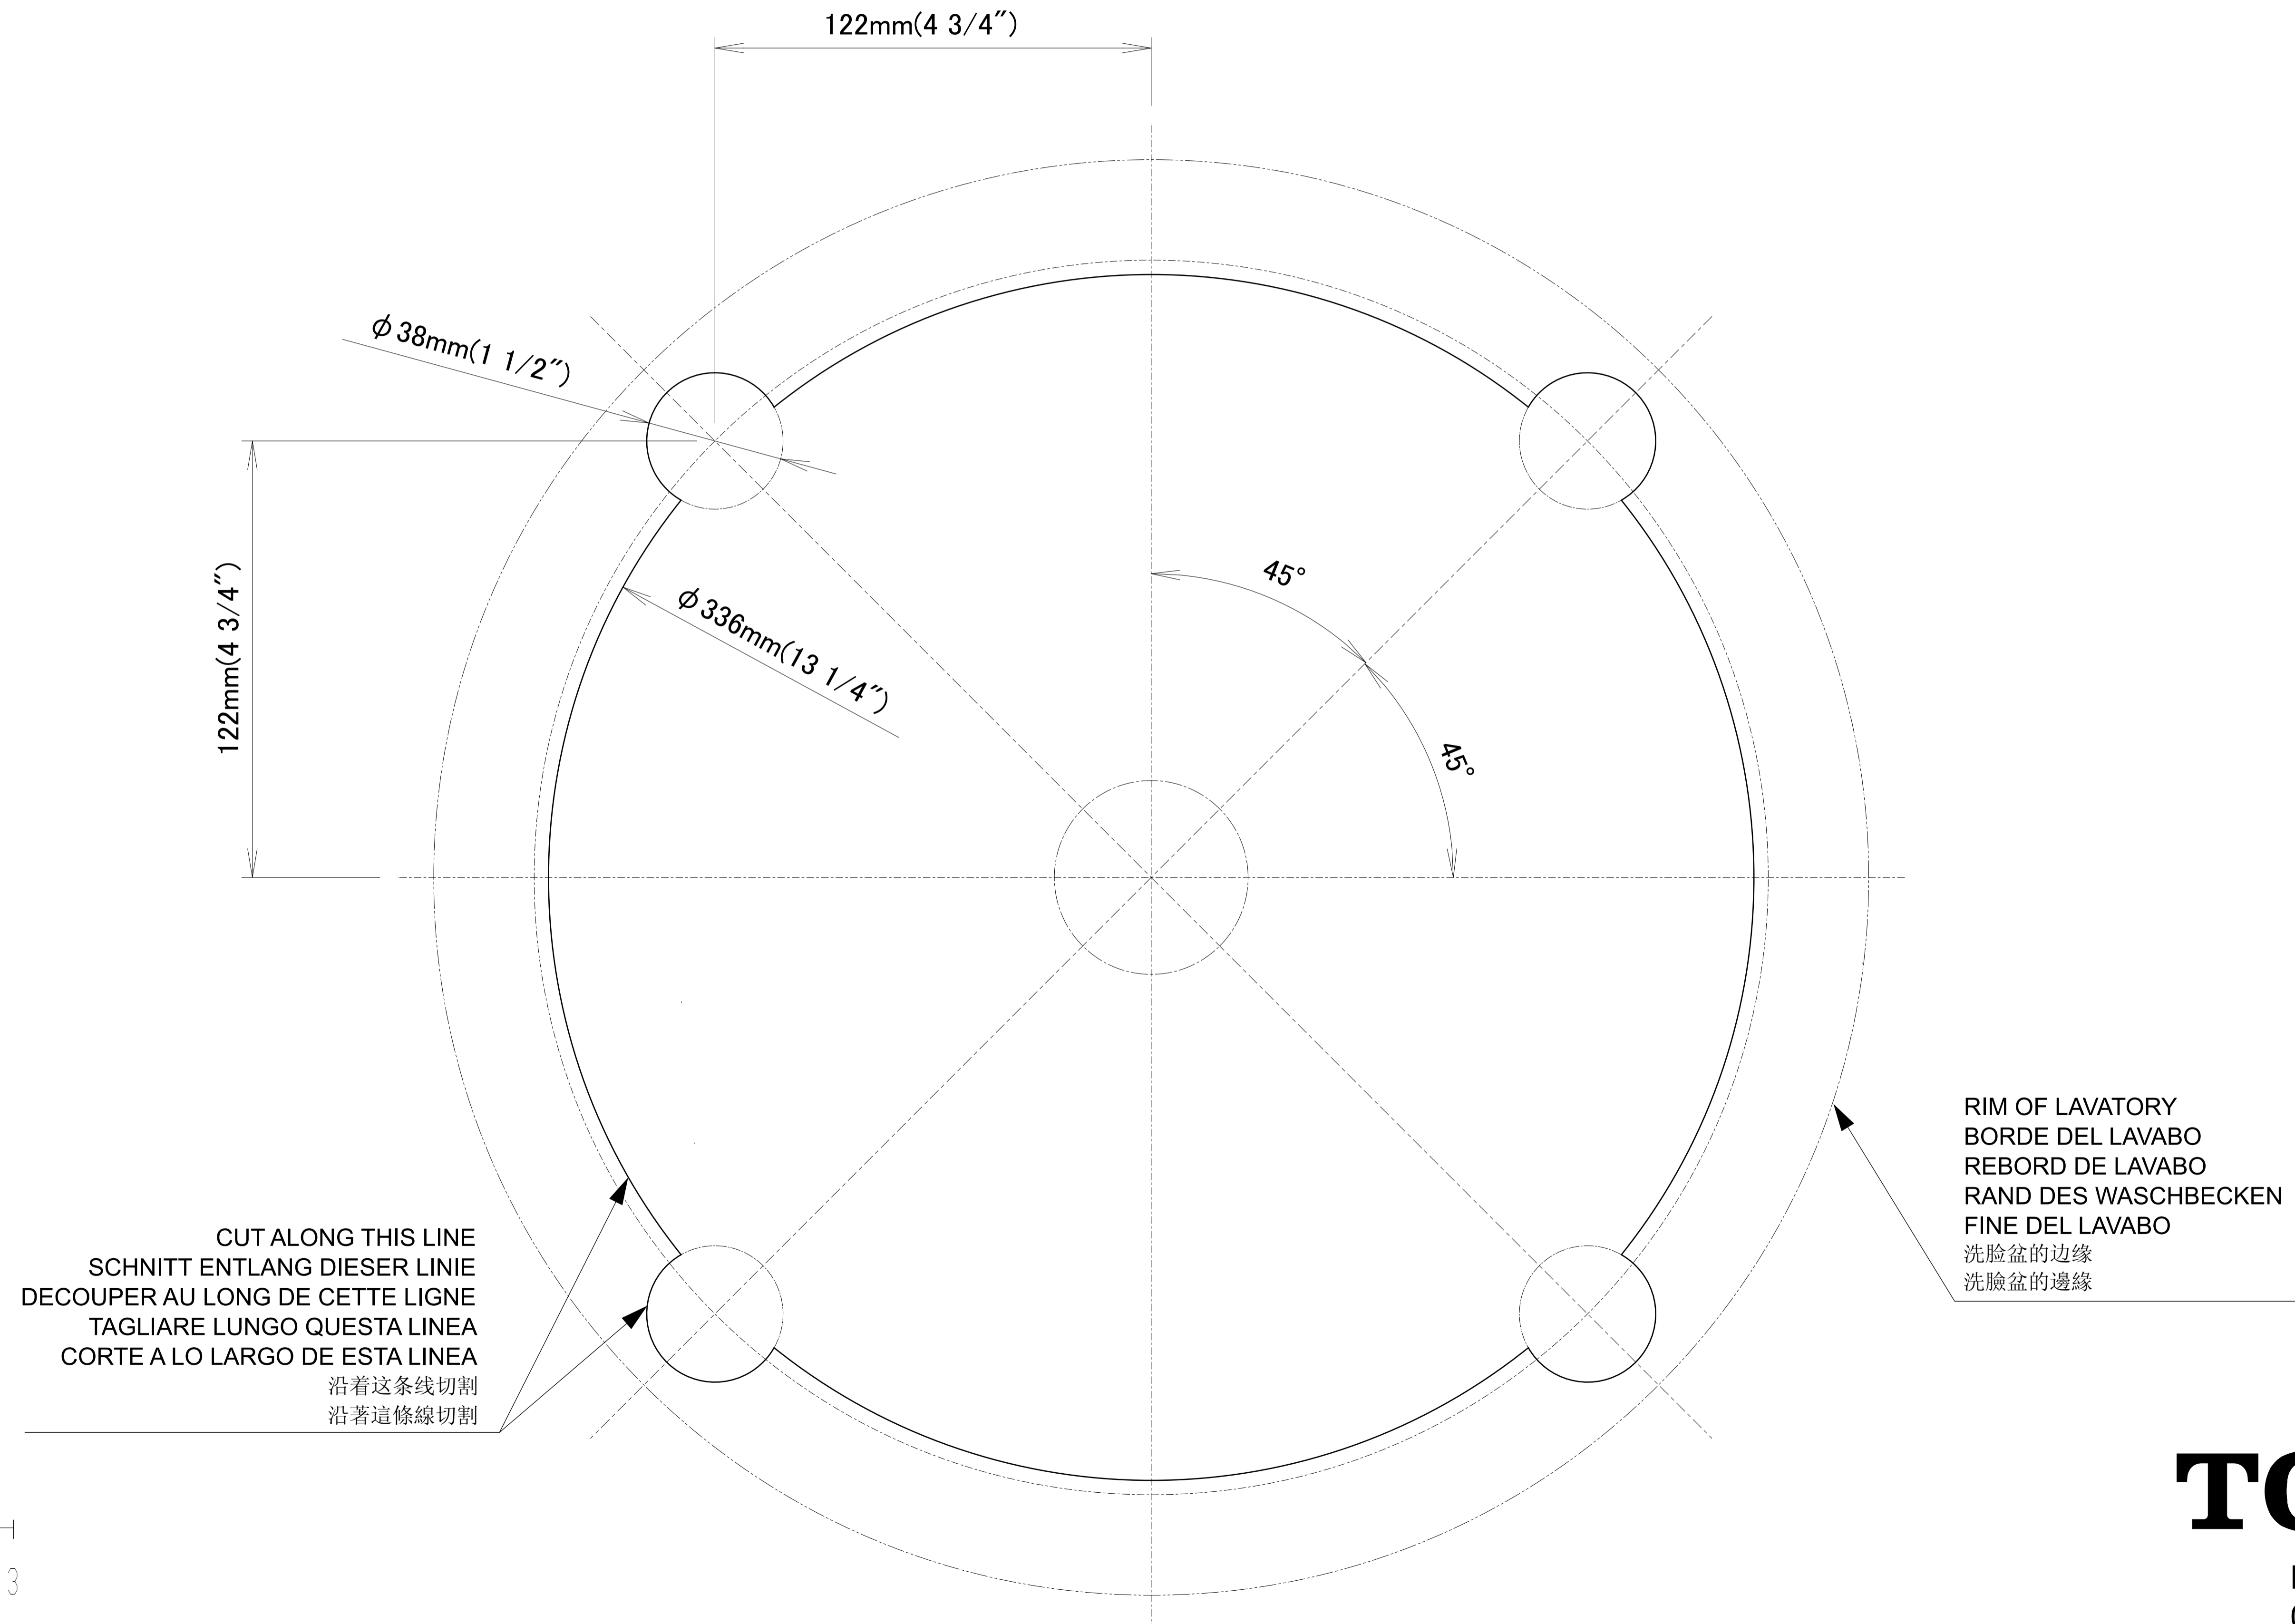

标准墙面（根据安装的水龙头不同，从墙面到水龙头的距离和从水龙头到洗面器的距离也随之不同，请注意）

0 1 2 3
SCALE: 1" = 1"

TOTO[®]
LLT150,MRZ700
OGU166
FEB 2010